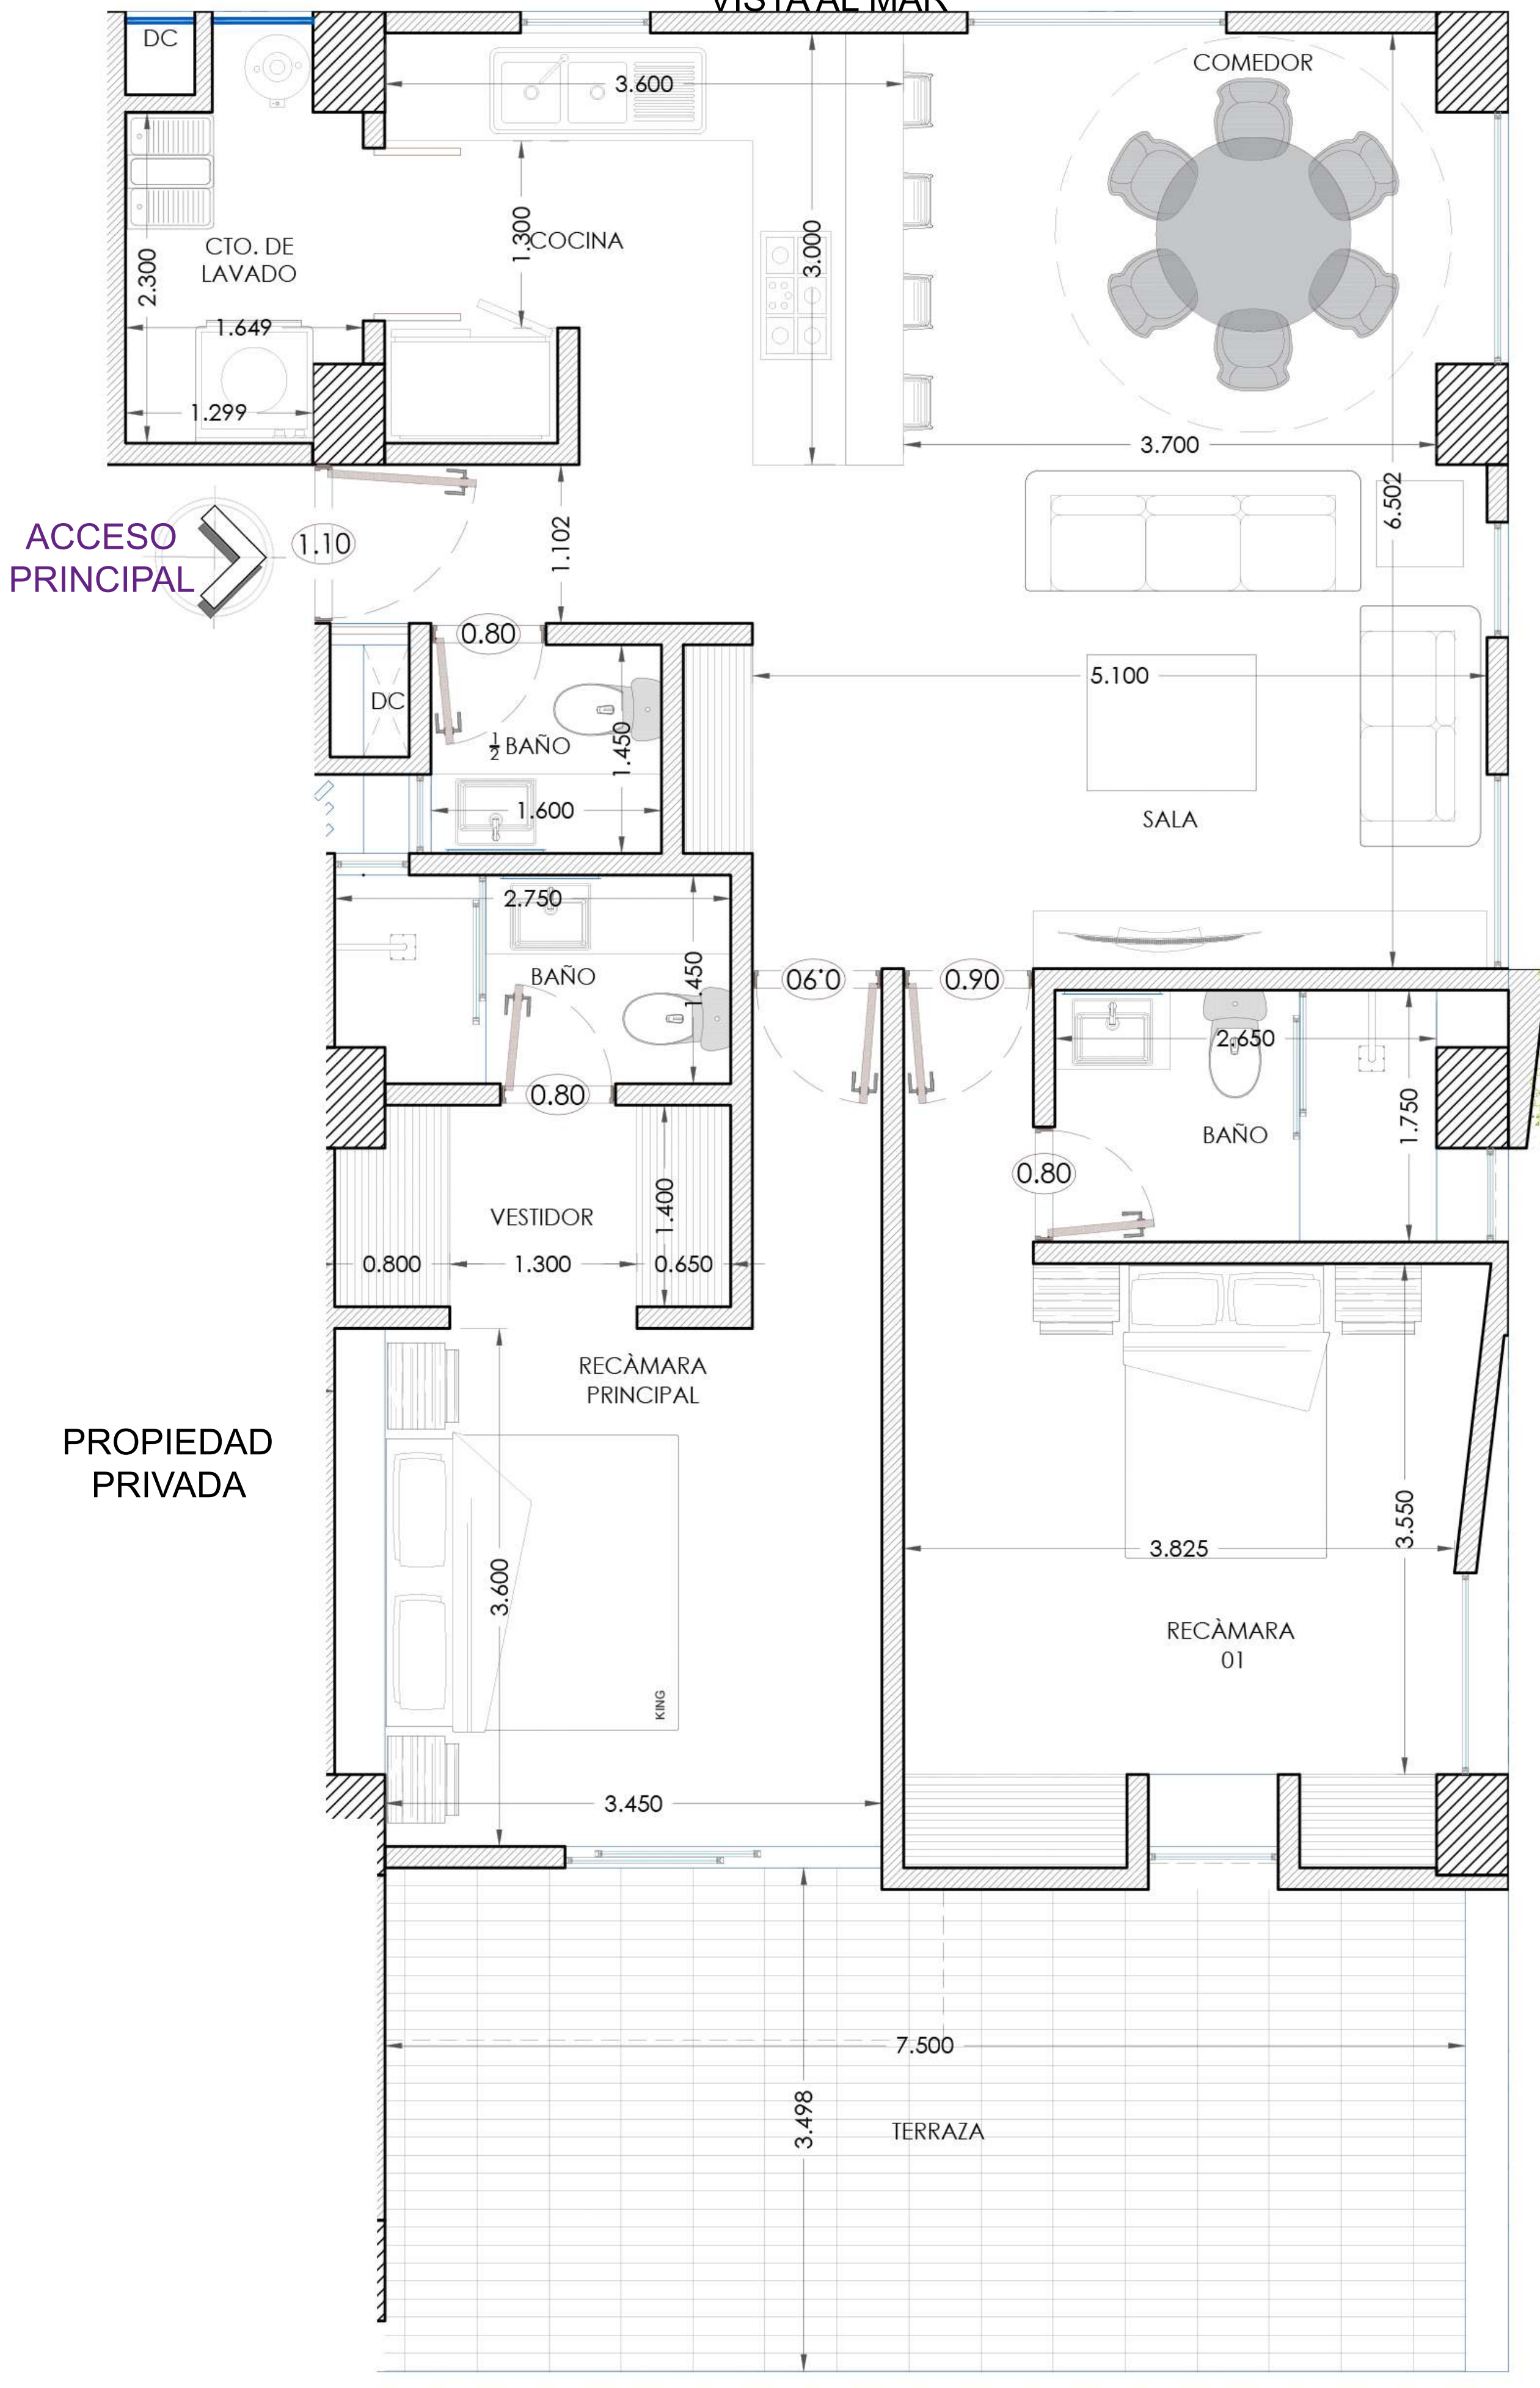

VIDARAA TOWER

PASILLO ÁREA COMÚN
VISTA AL MAR

VISTA
ÁREAS COMÚNES
VISTA AL MAR

NORTE

DEPTO 101

VISTA AL MAR

*DEPTO	112.28 M ²
*TERRAZA	25.25 M ²
TOTAL	137.53 M²