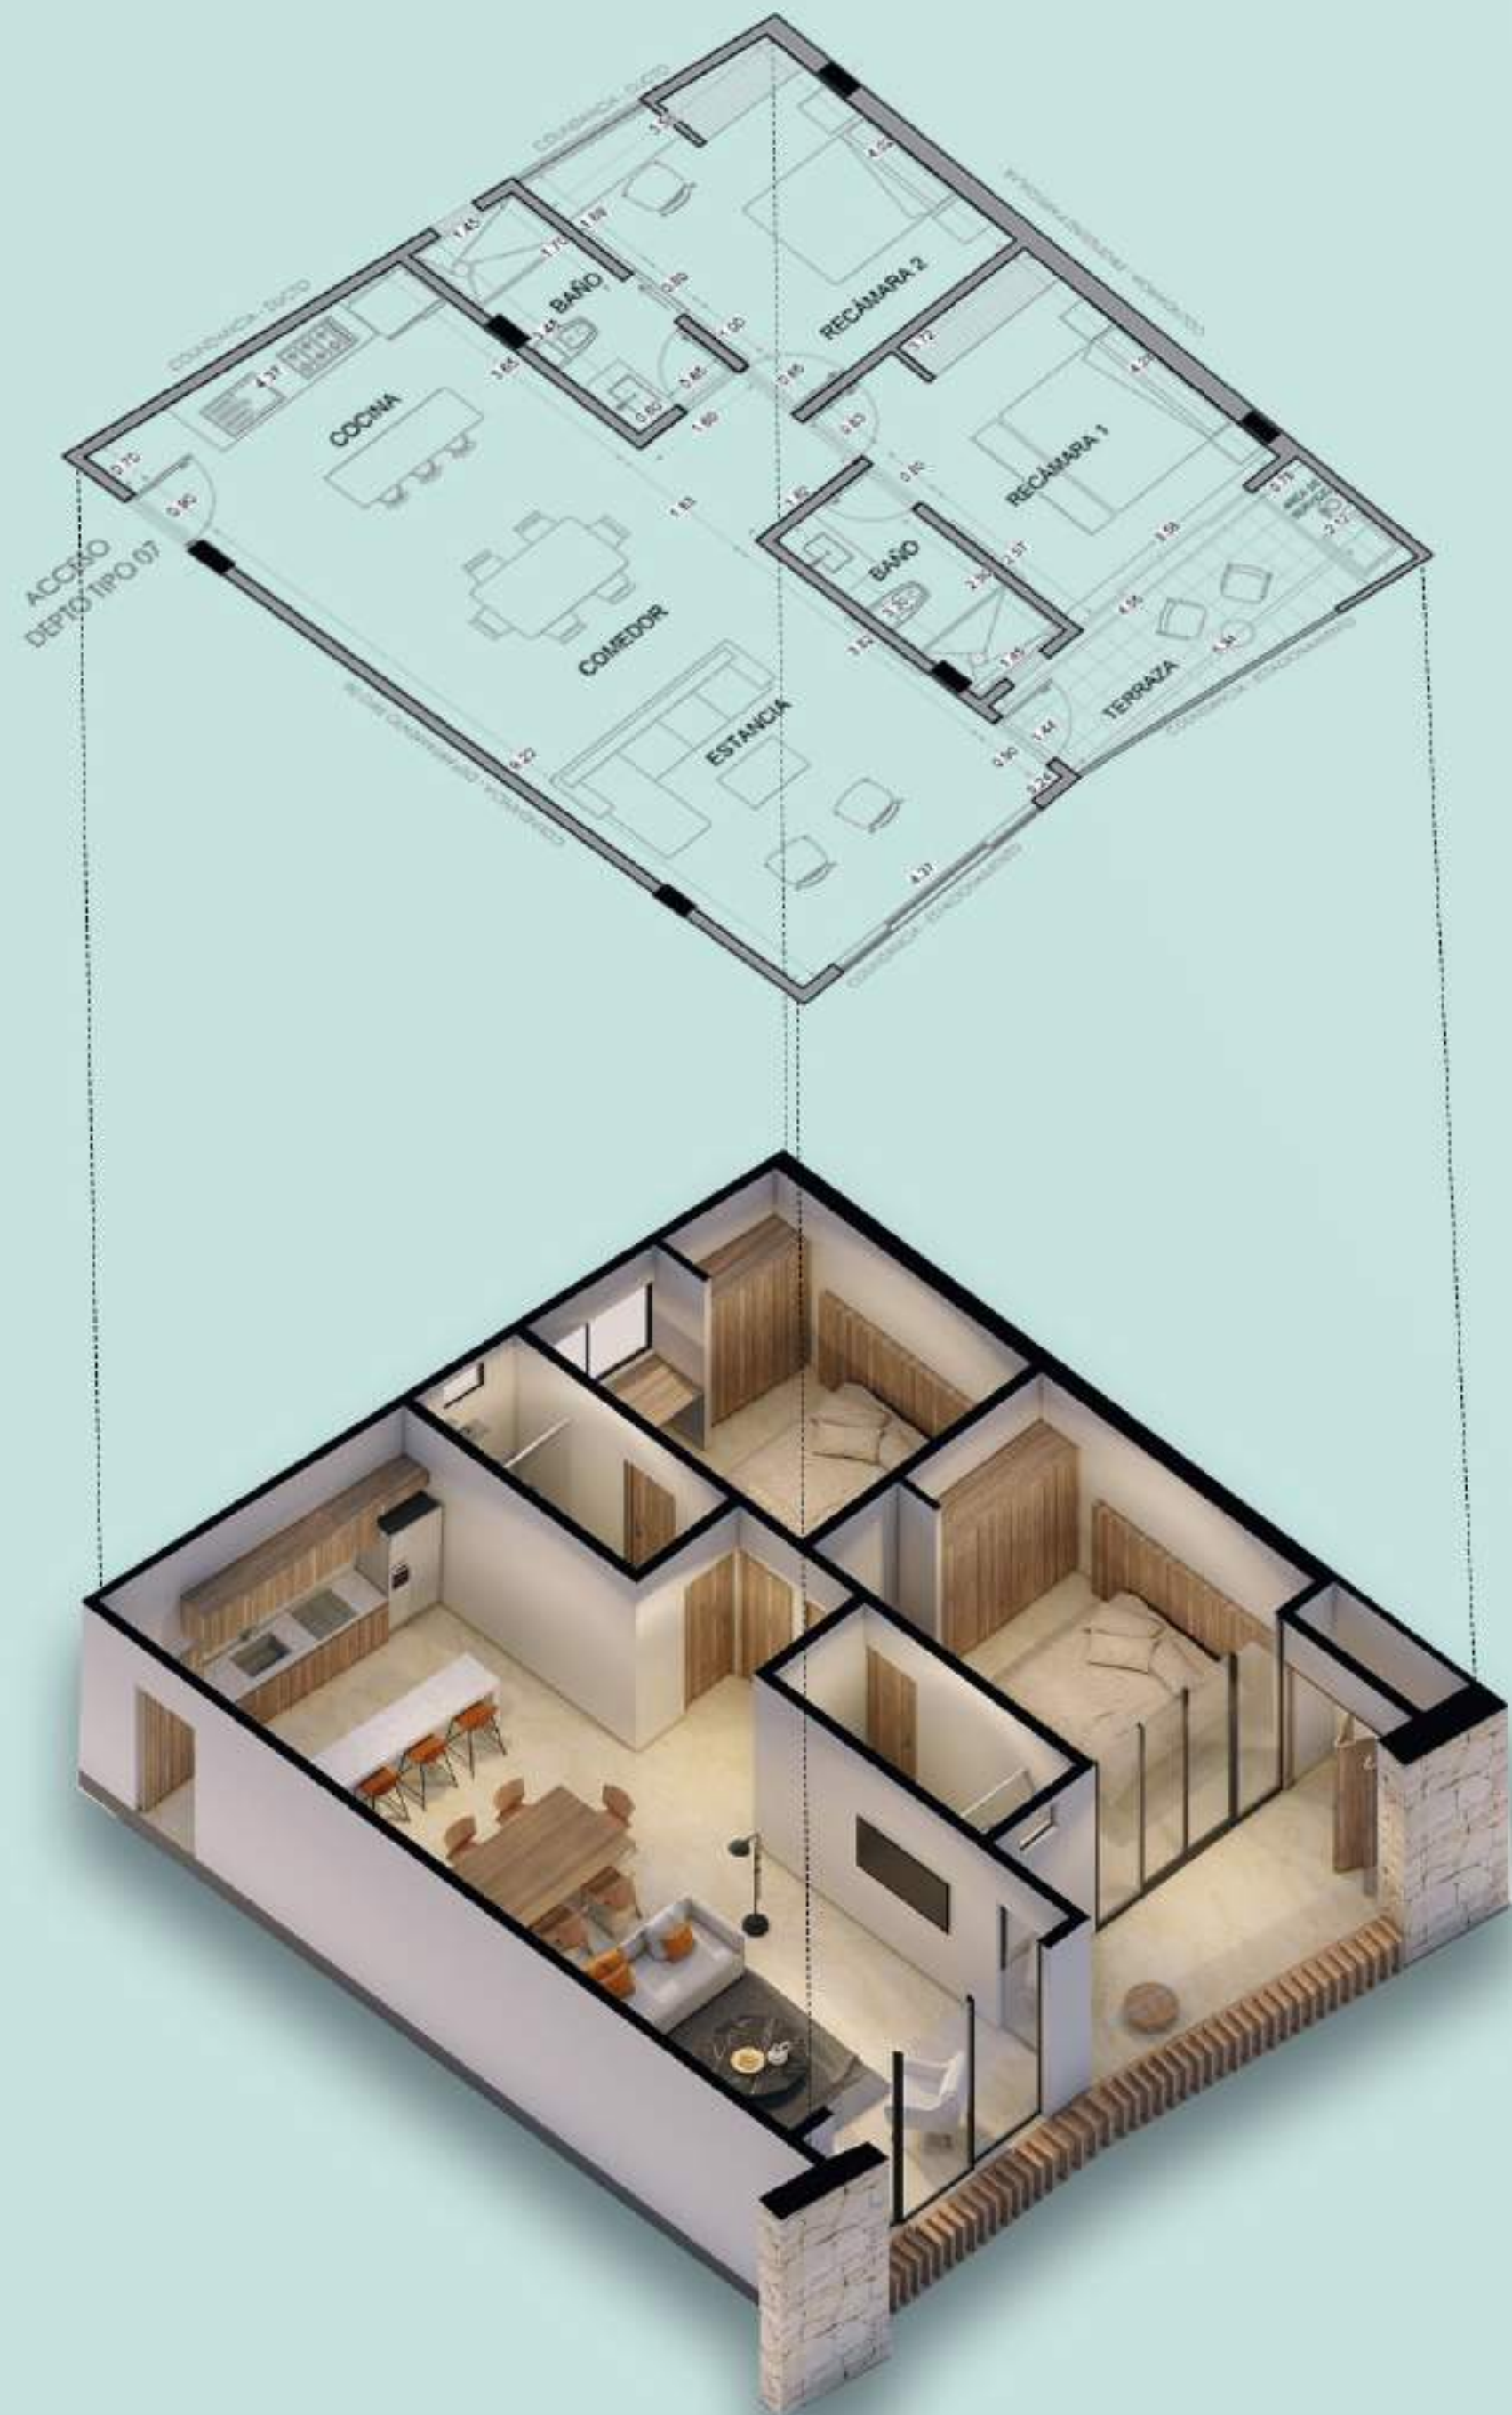

# 1 RECÁMARA

Interior: 59.94 m<sup>2</sup>

Terraza: 9.60 m<sup>2</sup>

Total: 69.94 m<sup>2</sup>

1 RECÁMARA, 1 BAÑO,  
SALA, COCINA, COMEDOR,  
TERRAZA Y ZONA DE SERVICIO

## 2 RECÁMARAS Departamento

Interior: 121.05 m<sup>2</sup>

Terraza: 16.42 m<sup>2</sup>

Total: 137.47 m<sup>2</sup>

2 RECÁMARAS, 2 1/2 BAÑOS,  
SALA, COCINA, COMEDOR,  
TERRAZA Y ZONA DE SERVICIO

**ATHIMAR**  
COZUMEL LUXURY LIVING

## 2 RECÁMARAS Departamento

Interior: 101.57 m<sup>2</sup>

Terraza: 8.35 m<sup>2</sup>

Total: 109.92 m<sup>2</sup>

2 RECÁMARAS, 2 1/2 BAÑOS,  
SALA, COCINA, COMEDOR,  
TERRAZA Y ZONA DE SERVICIO

**ATHIMAR**  
COZUMEL LUXURY LIVING