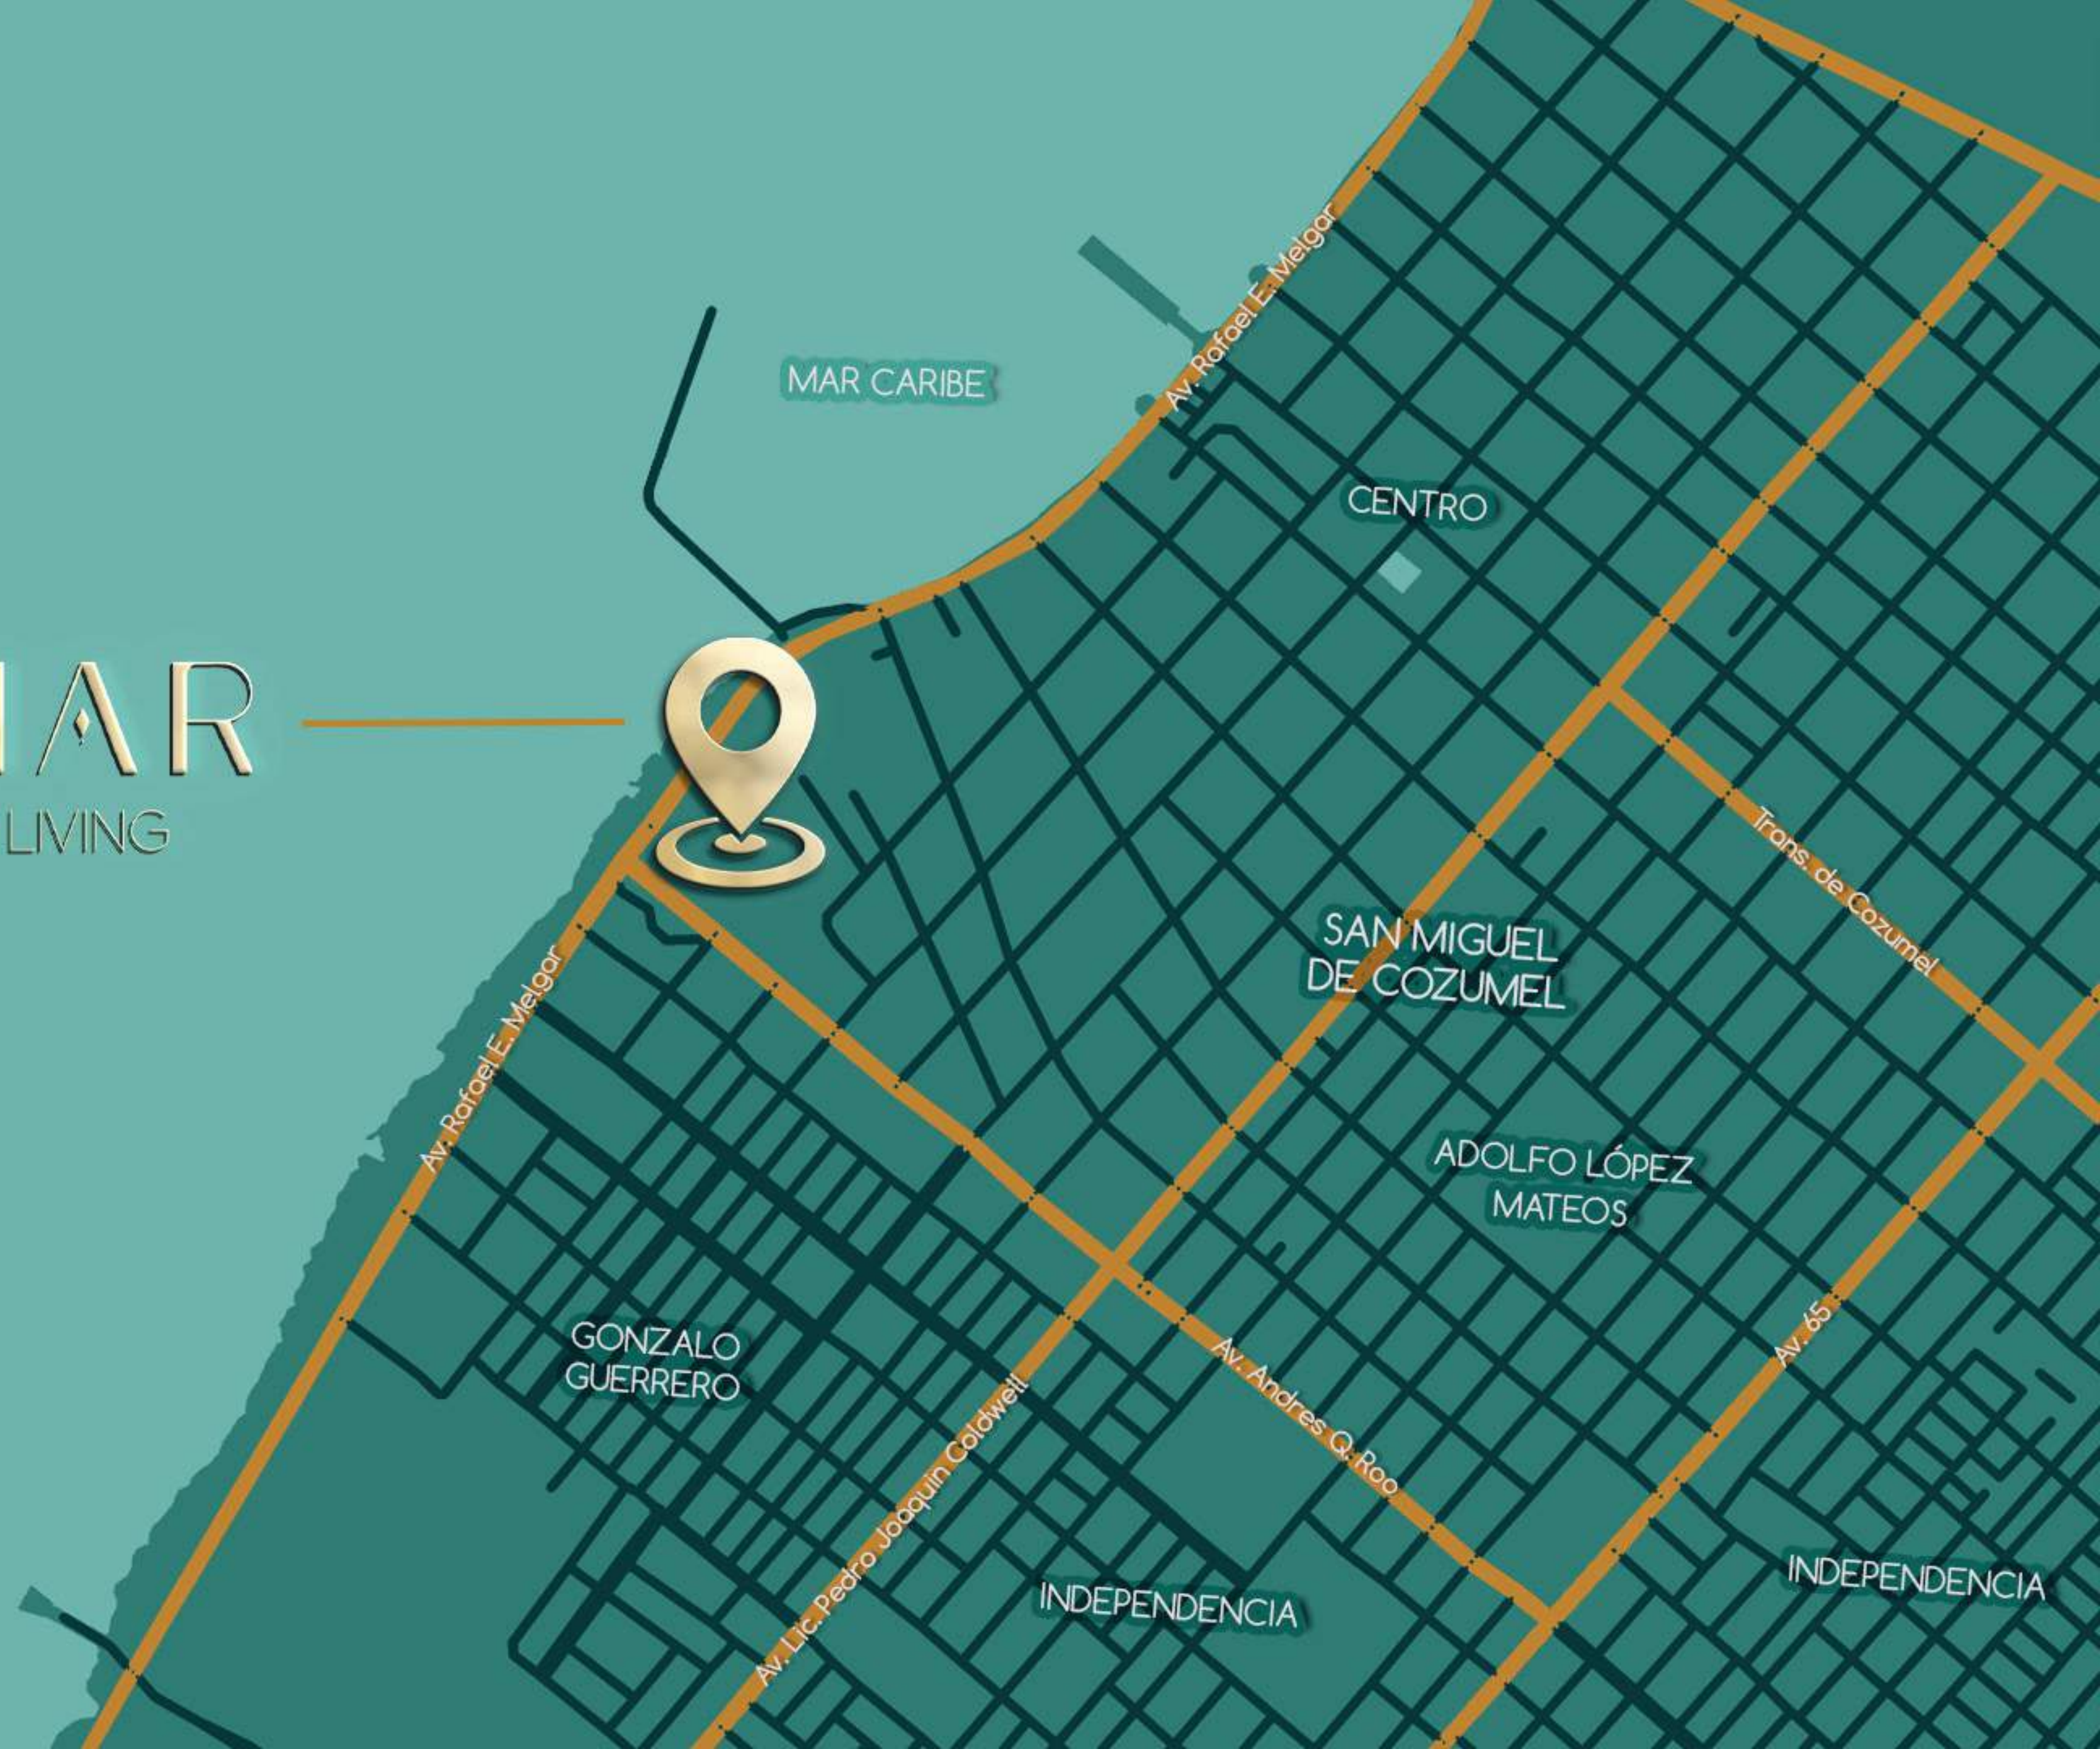

ATHIMAR

COZUMEL LUXURY LIVING